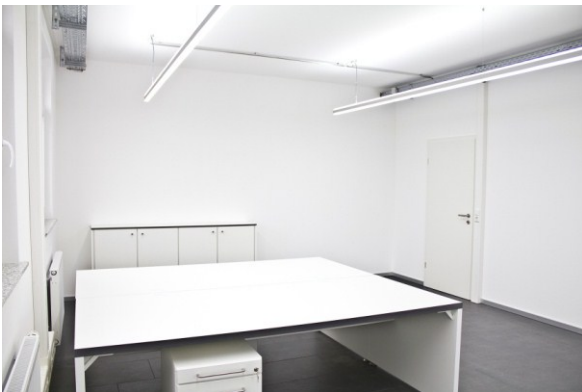

Normlichtbeleuchtung in Druckerei für Produktion und Verwaltung

Druckerei in Waldenbuch – Vollspektrumlicht – direkt und indirekt

Empfang – indirekte Beleuchtung 640 Lux

Besprechung – direktes und indirektes Normlicht bis max. 2380 Lux

Bürraum Mitarbeiter bei maximaler Beleuchtungsstärke von 2450 Lux

Flur – Beleuchtung direkt und indirekt 1650 Lux (am Boden)

Druckerei Waldenbuch

Eigenschaften: **Energieeffizienz 142 Lumen / Watt**

Hohe Lichtstärke (640 – 2450 Lux)